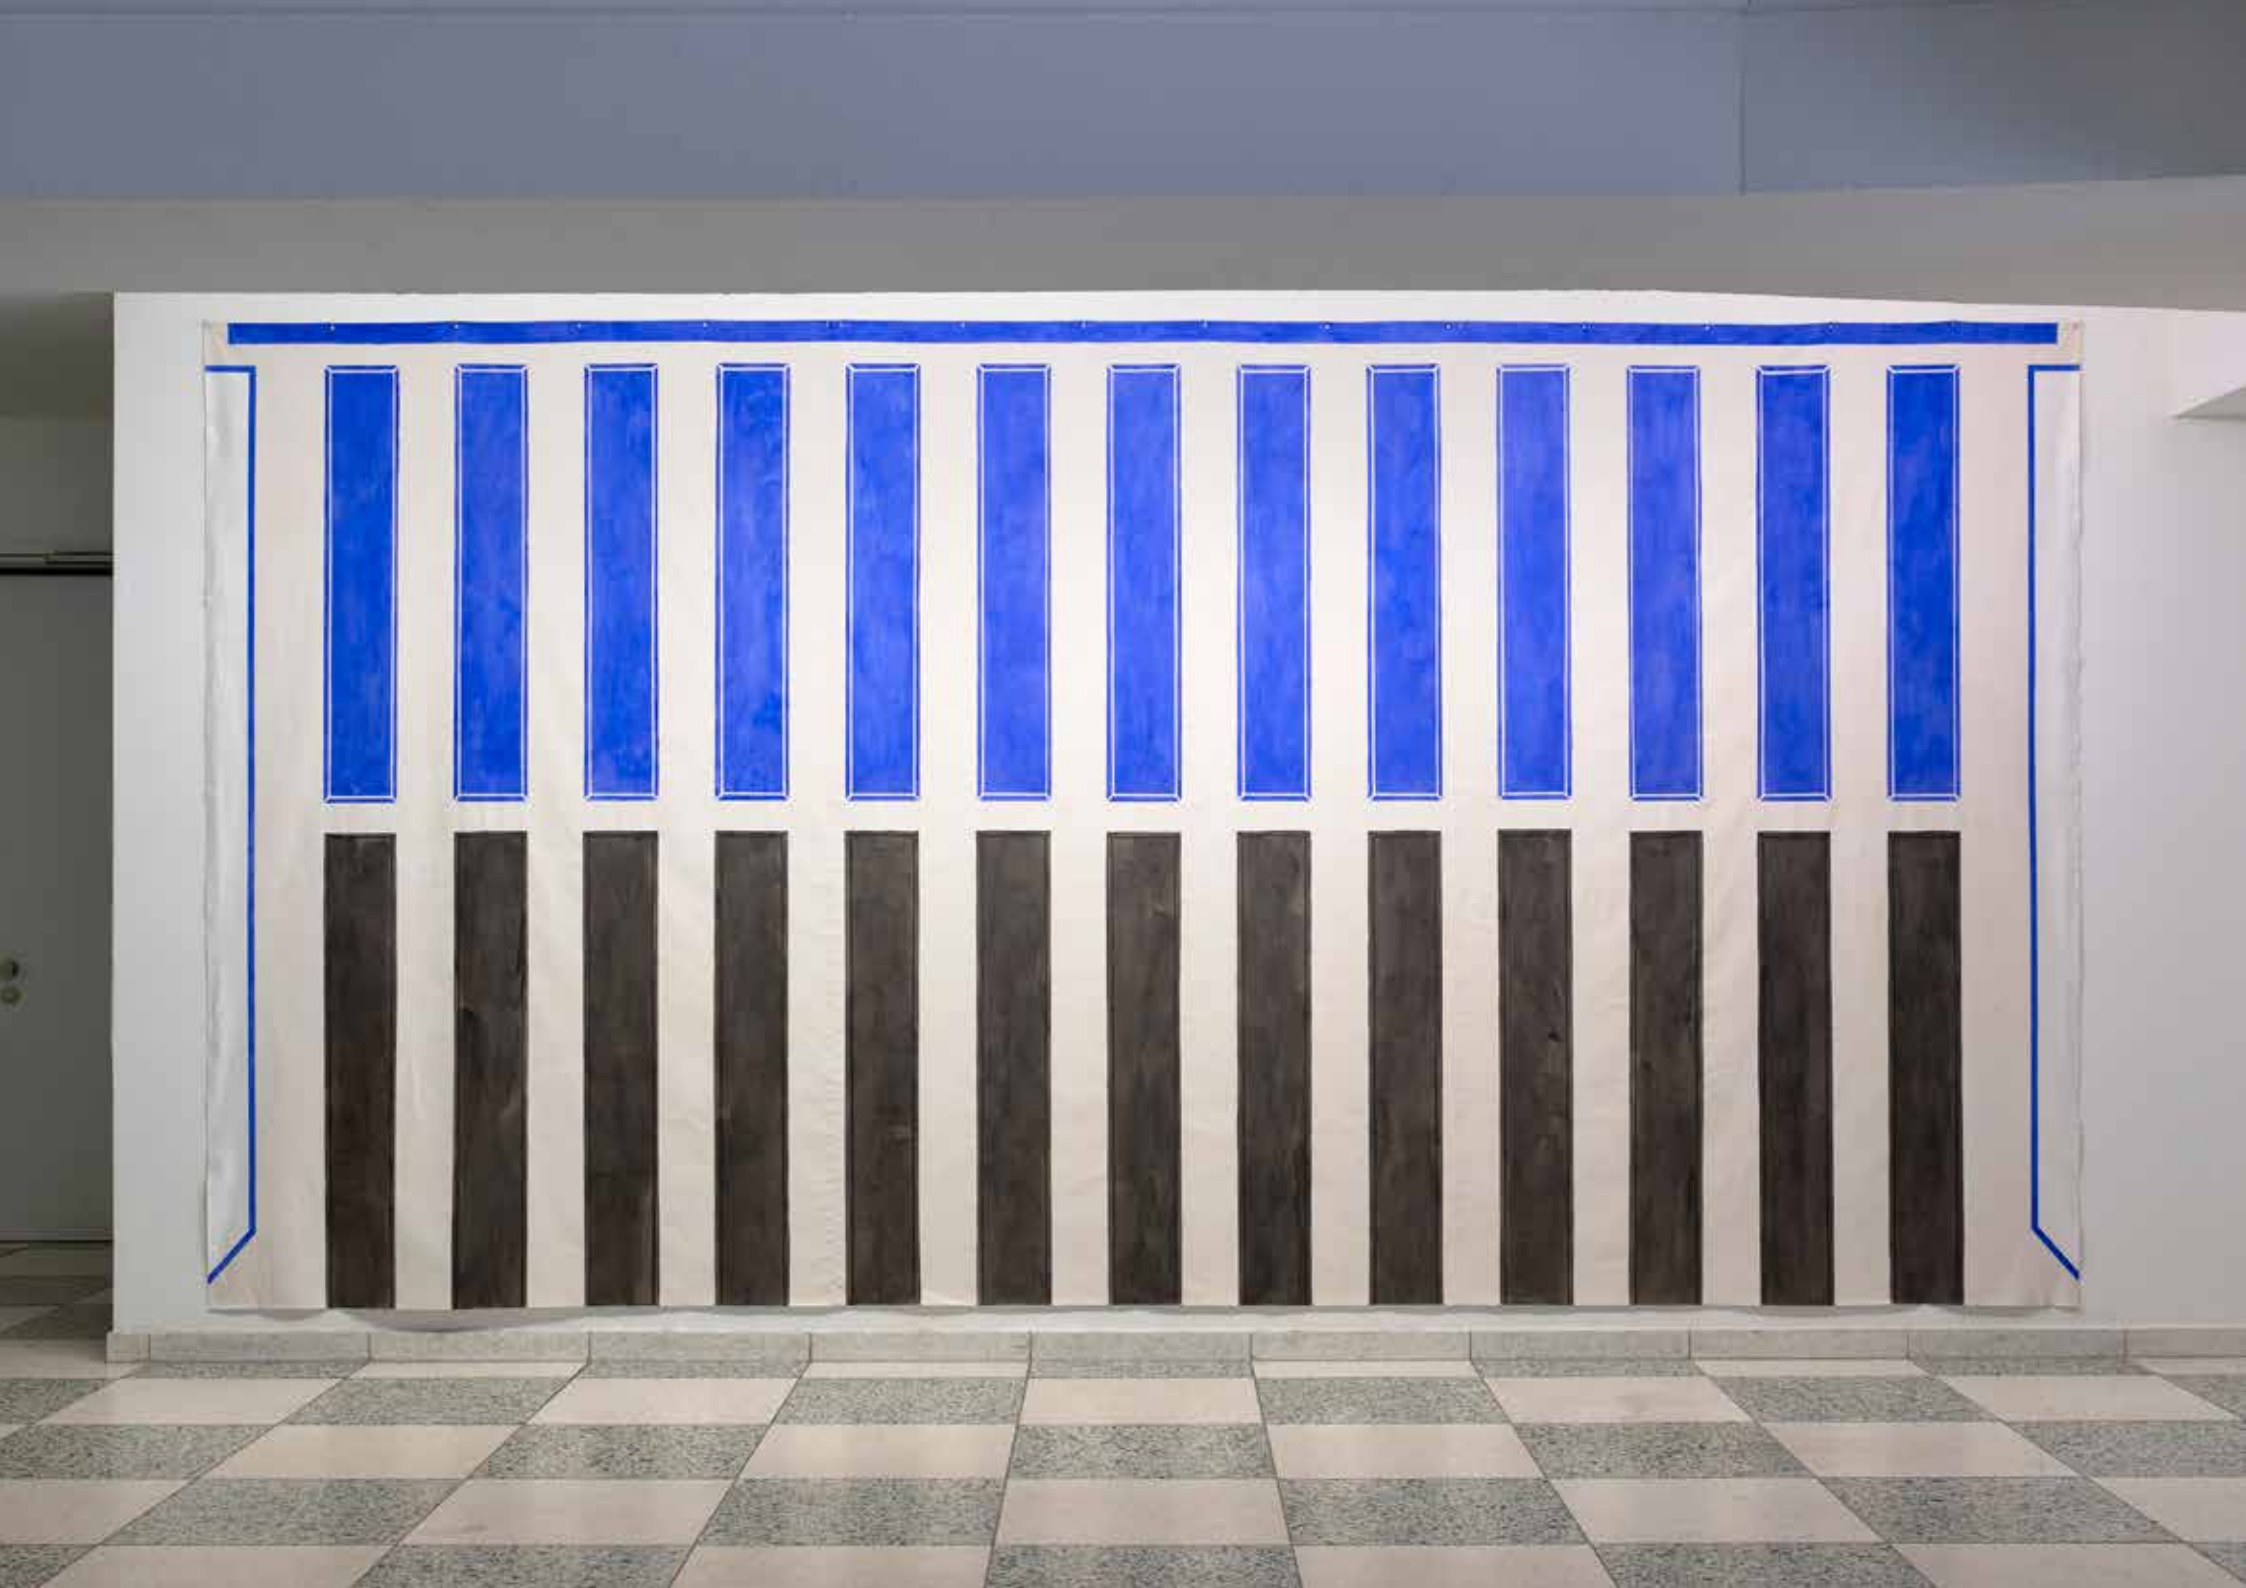

KAOLI MASHIO

A BIGGER  
DOOR LIKE  
A WALL

25.06. - 16.07.2021

OPENING Fr. 25.06, 19 Uhr

SALON DES AMATEURS

GRABBEPLATZ 4, 40213 DÜSSELDORF

PROJECT "LET THE ARROW STILL MOVE" [WWW.SALONDESAMATEURS.DE](http://WWW.SALONDESAMATEURS.DE)

09.2021

A Door Like a Wall, 2021

Acrylic on cotton, 230 x 430 cm